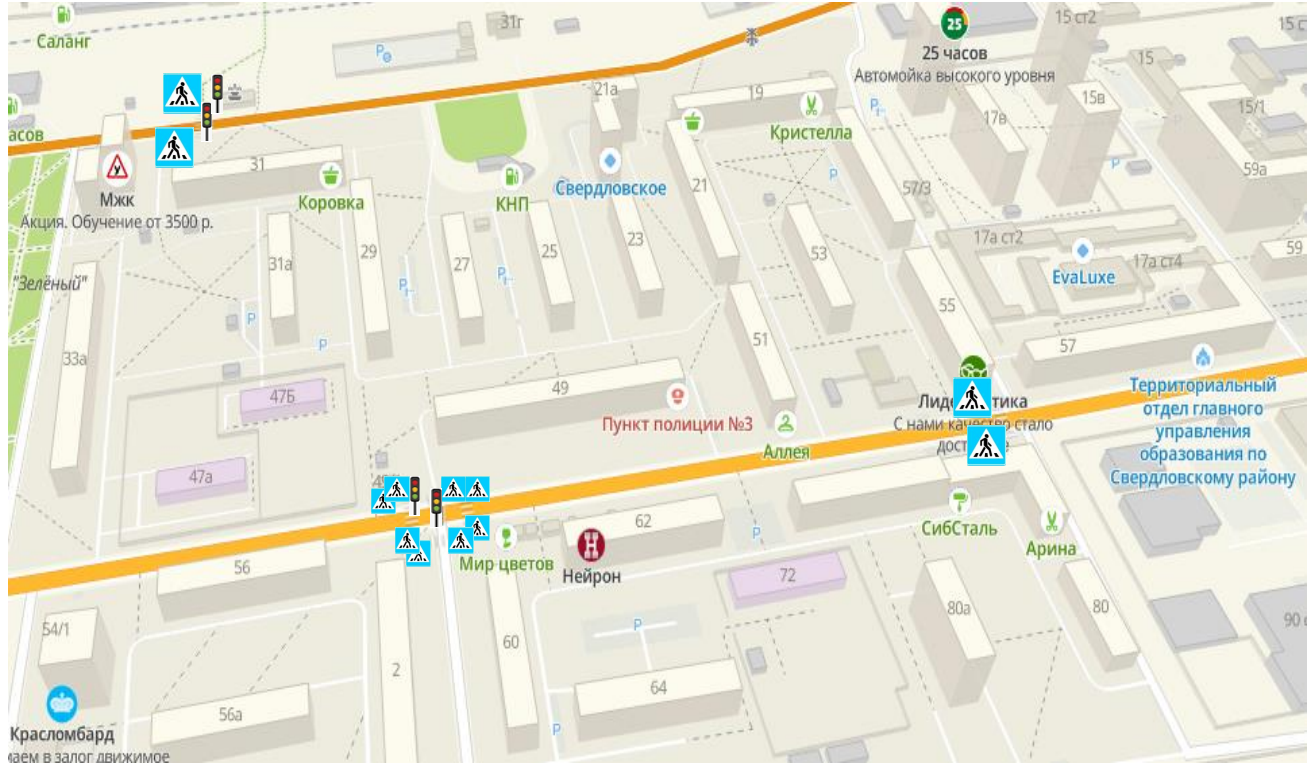

1. План - схемы МБДОУ № 27

1.1. План-схема района расположения МБДОУ № 27, пути движения транспортных средств

здание ОУ по адресу: ул. 60 лет Октября, 47А Красноярск, 660078

здание ОУ по адресу: ул. 60 лет Октября, 47Б, Красноярск, 660078

здание ОУ по адресу ул. 60 лет Октября, 72, Красноярск, 660079

жилые дома

сеть автомобильных дорог

→ пути движения транспортных средств