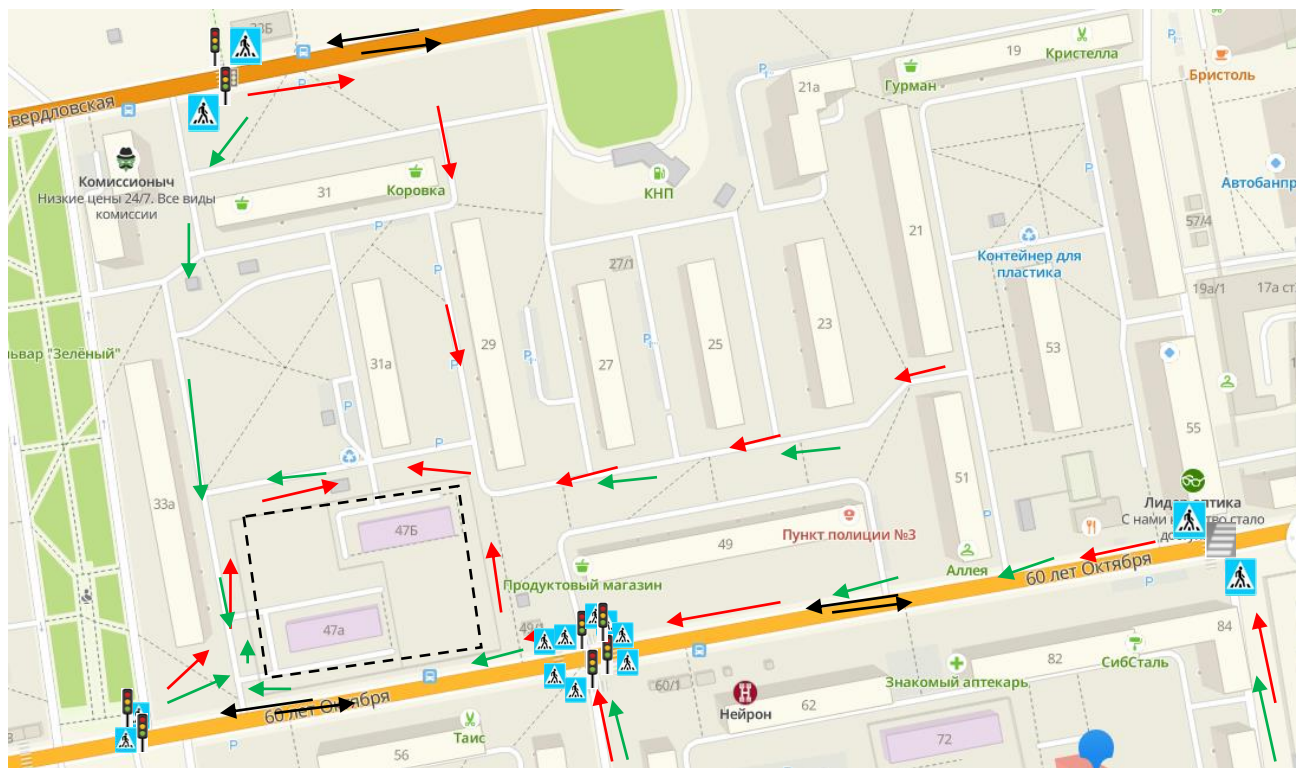

1. План - схемы МБДОУ № 27

1.1. План-схема района расположения МБДОУ № 27, пути движения транспортных средств

здание ОУ по адресу: ул. 60 лет Октября, 47А Красноярск, 660078

здание ОУ по адресу: ул. 60 лет Октября, 47Б, Красноярск, 660078

здание ОУ по адресу ул. 60 лет Октября, 72, Красноярск, 660079

жилые дома

сеть автомобильных дорог

→ пути движения транспортных средств

1.2. Схема организации дорожного движения в непосредственной близости от образовательного учреждения с размещением соответствующих технических средств, маршруты движения детей

УСЛОВНЫЕ ОБОЗНАЧЕНИЯ

Пешеходный переход

Направления движения транспортных средств по проезжей части

Нерегулируемый пешеходный переход

Движение детей корпуса 47 А

Движение детей корпуса 47 Б

Ограждение территории

Светофор

1.3. Схема организации дорожного движения в непосредственной близости от образовательного учреждения с размещением соответствующих технических средств, маршруты движения детей

УСЛОВНЫЕ ОБОЗНАЧЕНИЯ